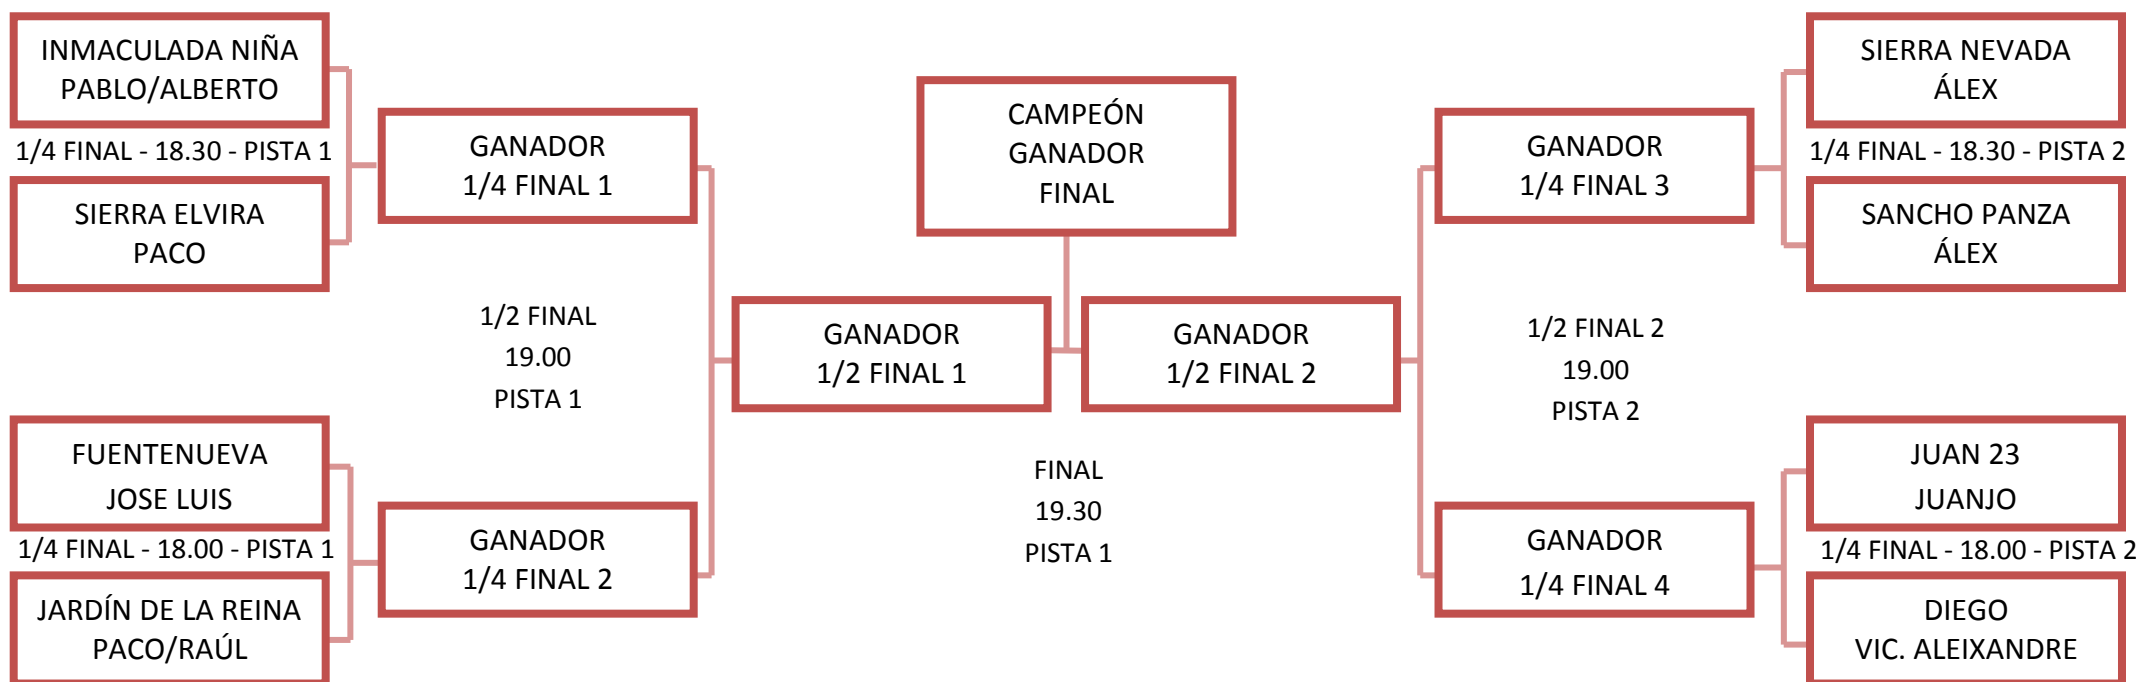

TROFEO CL 2022

CLAUSURA TEMPORADA

FÚTBOL SALA ALEVÍN

27 DE MAYO

COLEGIO FUENTENUEVA

TROFEO CL 2022

CLAUSURA TEMPORADA

Authorised Exam Centre
Official Examination Centre No: ES815

NORMATIVA Y ORGANIZACIÓN:

Convocada la categoría de **FÚTBOL SALA ALEVÍN**.

- La competición se desarrollará el VIERNES 27 DE MAYO en el Colegio FUENTENUEVA.
- El sistema de competición es por eliminatoria directa desde Cuartos de Final tras sorteo puro realizado el 10 de Mayo de 2022 en las oficinas de la Academia CL. El sorteo se realiza entre 7 equipos. El equipo "VICENTE ALEIXANDRE - DIEGO" solicita entrar en competición fuera de plaza y se acepta su solicitud. En lugar de realizar un nuevo sorteo, ocupa la plaza que quedaba libre para continuar el desarrollo normal de la competición.
- La duración de los partidos será de 2 mitades de 12 minutos, con un descanso de 4 minutos entre ambas partes.
- En caso de empate, se disputará una tanda de penaltis en la que cada equipo realizará 3 lanzamientos que determinarán el ganador. En caso de que el empate continúe, esta continuará en formato de "muerte súbita" hasta determinar el vencedor.
- No habrá calentamiento en pista (los jugadores si podrán hacerlo en las zonas aledañas al lugar de juego), de manera que entrarán directamente a la pista para disputar el partido.
- Rogamos que los jugadores estén preparados 10 minutos antes de su primer partido a disputar, tratando de no retrasar el inicio de los encuentros.
- Al finalizar su participación, los jugadores deberán acudir al stand de la Academia CL para recibir su medalla como reconocimiento a su participación en las actividades organizadas por la Academia CL.
- Al finalizar la competición, serán entregados los premios para el primer y segundo clasificado, y serán entregados además los trofeos de la Liga Interna CL que se ha disputado en los meses de marzo, abril y mayo en sus diferentes categorías.