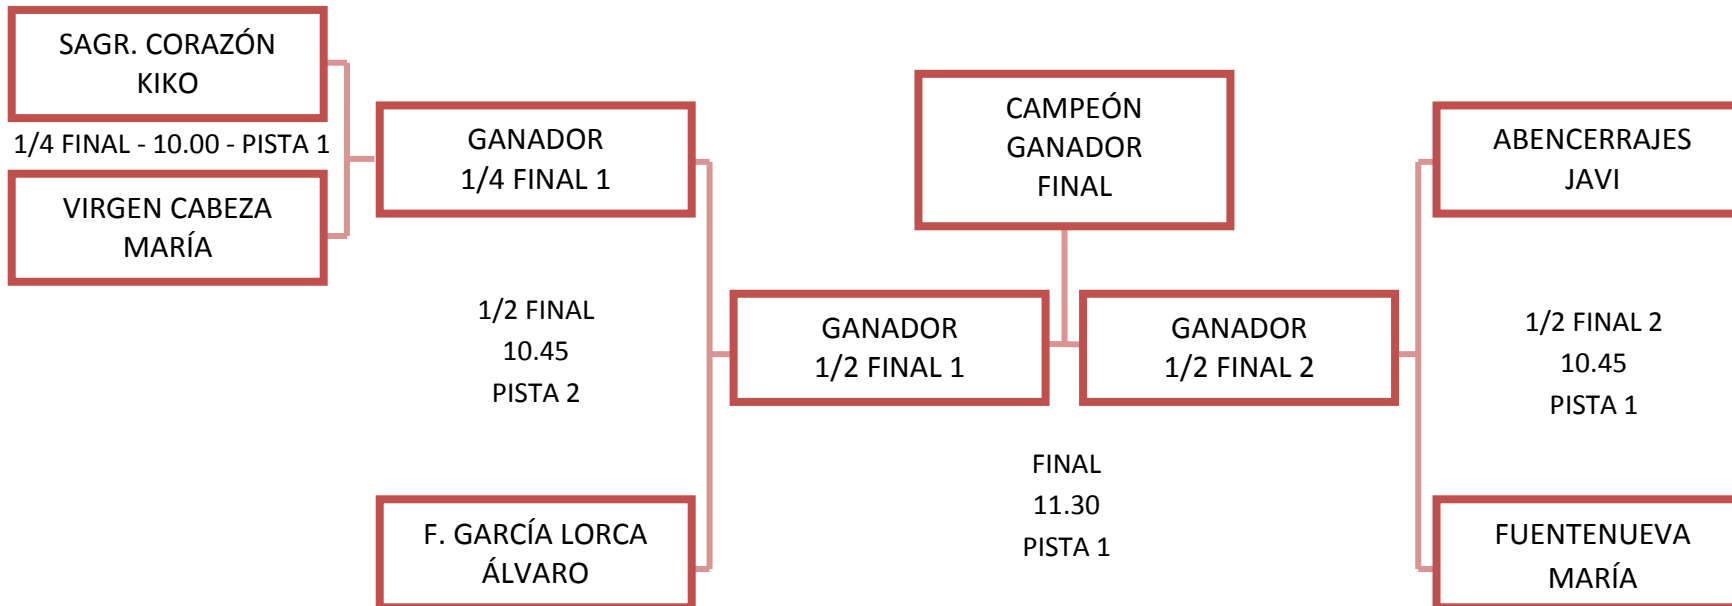

TROFEO CL 2022
CLAUSURA TEMPORADA
MINIBASKET ALEVÍN
28 DE MAYO
COLEGIO FUENTENUEVA

TROFEO CL 2022

CLAUSURA TEMPORADA

Authorised Exam Centre
Official Examination Centre No: ES815

NORMATIVA Y ORGANIZACIÓN:

Convocada la categoría de **MINIBASKET ALEVÍN**.

- La competición se desarrollará el **SÁBADO 28 DE MAYO** en el Colegio FUENTENUEVA.
- El sistema de competición es por eliminatoria directa desde Cuartos de Final tras sorteo puro realizado el 10 de Mayo de 2022 en las oficinas de la Academia CL. Al ser 5 los equipos participantes, tres equipos no tiene rival en su ronda de 1/4 de final y pasan directamente a Semifinales.
- La duración de los partidos será de 4 cuartos de 7 minutos, con un descanso de 1 minutos entre cuartos y 3 minutos en la mitad del encuentro.
- En caso de empate, se disputará una prórroga con una duración de 3 minutos para desequilibrar el marcador. Si la igualdad continúa al finalizar el tiempo extra, se disputarán tantas prórrogas como sean necesarias hasta que el tiempo finalice con un equipo liderando el marcador.
- No habrá calentamiento en pista (los jugadores si podrán hacerlo en las zonas aledañas al lugar de juego), de manera que entrarán directamente a la pista para disputar el partido.
- Rogamos que los jugadores estén preparados 10 minutos antes de su primer partido a disputar, tratando de no retrasar el inicio de los encuentros.
- Al finalizar su participación, los jugadores deberán acudir al stand de la Academia CL para recibir su medalla como reconocimiento a su participación en las actividades organizadas por la Academia CL.
- Al finalizar la competición, serán entregados los premios para el primer y segundo clasificado, y serán entregados además los trofeos de la Liga Interna CL que se ha disputado en los meses de marzo, abril y mayo en sus diferentes categorías.