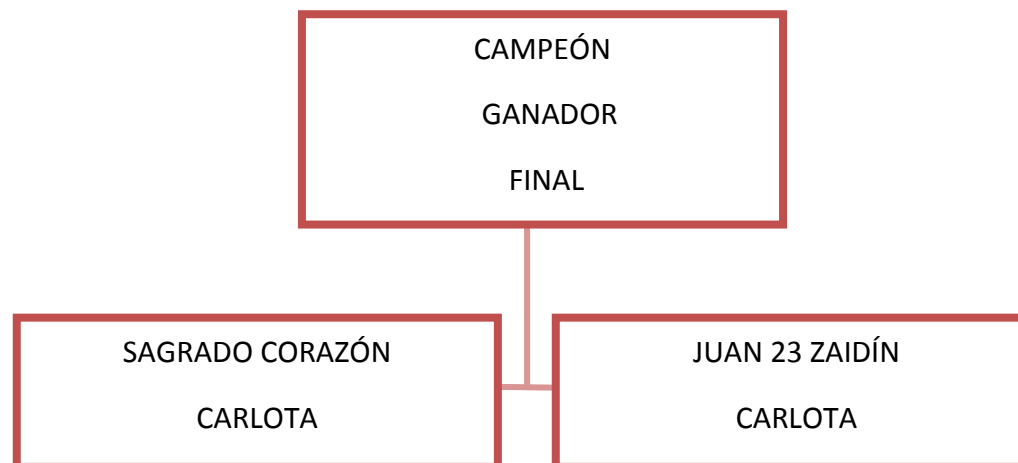

TROFEO CL 2022

CLAUSURA TEMPORADA

VOLEIBOL

20 DE MAYO

COLEGIO SAGRADO CORAZÓN

FINAL

16.30

PISTA 2

TROFEO CL 2022

CLAUSURA TEMPORADA

Authorised Exam Centre
Official Examination Centre No: ES815

NORMATIVA Y ORGANIZACIÓN:

Convocada la categoría de **VOLEIBOL**.

- La competición se desarrollará el VIERNES 20 DE MAYO en el Colegio SAGRADO CORAZÓN.
- El sistema de competición será una final entre los dos equipos inscritos en la competición en esta categoría.
- La duración del partido será de 5 SETS en el que el vencedor será el primero en ganar 3 sets. Los 4 primeros se disputan a 25 puntos, siendo necesaria una diferencia de 2 puntos a la finalización del mismo. En caso de empatar a 2 sets, se disputa un quinto y definitivo set a 15 puntos, siendo necesaria una diferencia de 2 puntos a la finalización del mismo.
- Rogamos que los jugadores estén preparados con suficiente antelación para que la hora del inicio del partido sea la indicada anteriormente, teniendo en cuenta el tiempo de calentamiento que se requiere previamente.
- Al finalizar su participación, los jugadores deberán acudir al stand de la Academia CL para recibir su medalla como reconocimiento a su participación en las actividades organizadas por la Academia CL.
- Al finalizar la competición, serán entregados los premios para el primer y segundo clasificado.