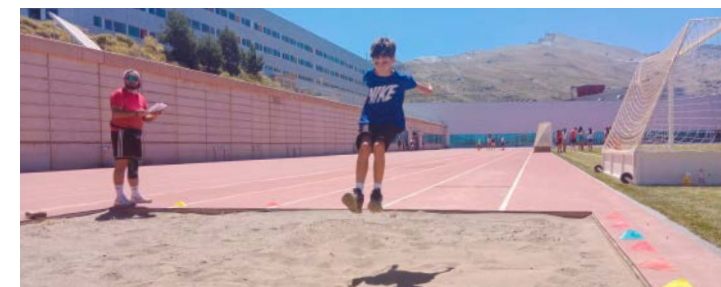

ACTIVIDADES DEPORTIVAS Y DE OCIO

Las actividades se desarrollan en el hotel del curso; en el Área Recreativa "Fuente del Mirlo" y en las magníficas instalaciones del Centro de Alto Rendimiento de Sierra Nevada (Consejo Superior de Deportes), a tan solo 150 m. del hotel y que dispone de 2 canchas deportivas cubiertas, pista de atletismo, campo de fútbol de hierba artificial, etc.

PISCINA, TIRO CON ARCO, ESCALADA, TRINEO RUSO, TOBOGANES GIGANTES, FÚTBOL, BALONCESTO, TENIS, FIESTAS, TALLERES...